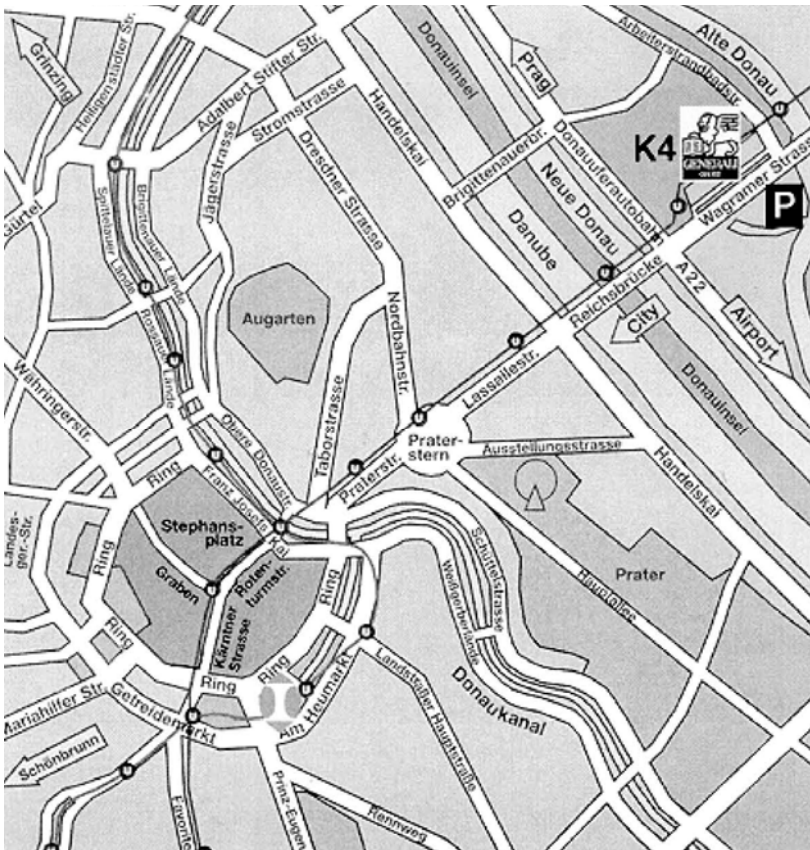

Veranstungsort 26. Mai 2009, Wien

Generali Bildungszentrum

Generali Gruppe

1220 Wien, Kratochwjlestraße 4

Anfahrtsbeschreibung

Mit öffentlichen Verkehrsmitteln:

Mit der U1 Richtung Leopoldau bis zur Station "Alte Donau"; beim Ausgang der Station über die Straße vis-a-vis in die Kratochwjlestraße (unterhalb der U-Bahn-Trasse) stadteinwärts bis zur Kratochwjlestraße 4.

Mit dem PKW:

von Westen (z.B. Strebersdorf) kommend: Auf der A22 Donauuferautobahn stadteinwärts bis zur Abfahrt "Kagran, Vienna International City, Donau City" – beim Kreisverkehr Richtung Kagran, Vienna IC, Austria Center - beim nächsten Kreisverkehr liegt links die Kratochwjlestraße.
von Osten kommend: Auf der A22 Donauuferautobahn bis Abfahrt Kagran. Bei der Ampel links, bei der nächsten Ampel rechts in die Wagramerstraße stadtauswärts. Es kommen in der Folge 2 Ampeln unmittelbar hintereinander. Bei der 2. Ampel links einbiegen und beim Kreisverkehr rechts in die Kratochwjlestraße.
aus der Stadt kommend: Fahren Sie auf der Reichsbrücke über die Donau, sie befinden sich dann auf der Wagramerstraße. Fahren Sie nach der ersten Ampel weiter an den UNO-Gebäuden vorbei, es kommen in der Folge 2 Ampeln unmittelbar hintereinander. Bei der 2. Ampel links einbiegen und beim Kreisverkehr rechts in die Kratochwjlestraße. Sie können sich auf der Wagramerstraße auch am NH Hotel, Wagramerstr. 21, orientieren. Unmittelbar dahinter befindet sich das (rote) Haus der Generali. Es ist auch ein Zugang von der Wagramerstraße kommend (Durchgang links. neben dem Hotel) möglich.