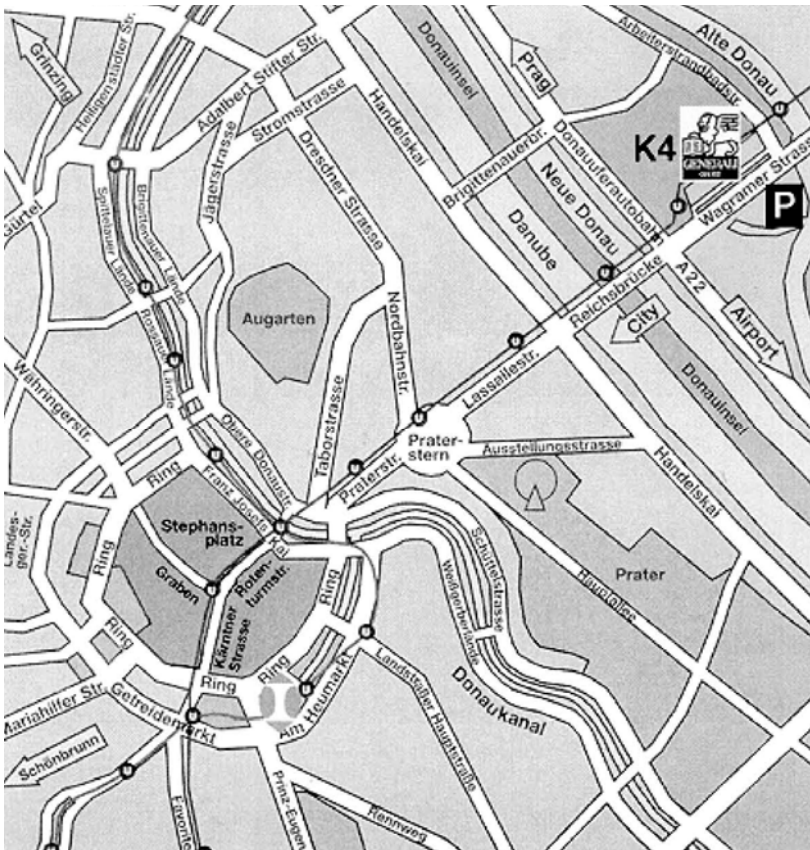

Veranstungsort 26. Mai 2009, Wien

Generali Bildungszentrum

Generali Gruppe

1220 Wien, Kratochwjlestraße 4

Anfahrtsbeschreibung

Mit öffentlichen Verkehrsmitteln:

Mit der U1 Richtung Leopoldau bis zur Station "Alte Donau"; beim Ausgang der Station über die Straße vis-a-vis in die Kratochwjlestraße (unterhalb der U-Bahn-Trasse) stadteinwärts bis zur Kratochwjlestraße 4.

Mit dem PKW:

von Westen (z.B. Strebersdorf) kommend: Auf der A22 Donauuferautobahn stadteinwärts bis zur Abfahrt "Kagran, Vienna International City, Donau City" – beim Kreisverkehr Richtung Kagran, Vienna IC, Austria Center - beim nächsten Kreisverkehr liegt links die Kratochwjlestraße.
 von Osten kommend: Auf der A22 Donauuferautobahn bis Abfahrt Kagran. Bei der Ampel links, bei der nächsten Ampel rechts in die Wagramerstraße stadtauswärts. Es kommen in der Folge 2 Ampeln unmittelbar hintereinander. Bei der 2. Ampel links einbiegen und beim Kreisverkehr rechts in die Kratochwjlestraße.
 aus der Stadt kommend: Fahren Sie auf der Reichsbrücke über die Donau, sie befinden sich dann auf der Wagramerstraße. Fahren Sie nach der ersten Ampel weiter an den UNO-Gebäuden vorbei, es kommen in der Folge 2 Ampeln unmittelbar hintereinander. Bei der 2. Ampel links einbiegen und beim Kreisverkehr rechts in die Kratochwjlestraße. Sie können sich auf der Wagramerstraße auch am NH Hotel, Wagramerstr. 21, orientieren. Unmittelbar dahinter befindet sich das (rote) Haus der Generali. Es ist auch ein Zugang von der Wagramerstraße kommend (Durchgang links. neben dem Hotel) möglich.